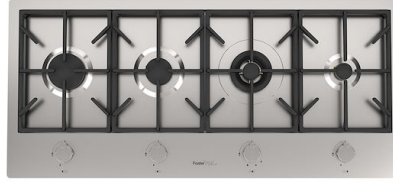

Waste disposer throat
8669 043

White bowl
8153 100

RECOMMENDED PAIRINGS

Faucet Ponza
8497 025

Milano Cooktop 4 burners inLine
7640 900